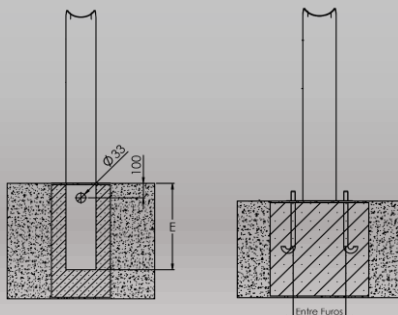

MASTRO PARA BANDEIRA

Modelo	Dimensões			Base (mm)	Chumbador	Entre Furos (mm)	Divisões	** Tipo De Fundação
	H (mm)	$\varnothing D1$ (mm)	$\varnothing D2$ (mm)					
FLANGEADO								
FLPMB6F	6000	101,6	60,3	258x258	5/8" x 300mm	205	2	4
FLPMB7F	7000	101,6	76,2	258X258	5/8" x 300mm	205	2	4
FLPMB8F	8000	114,3	76,2	278X278	5/8" x 500mm	205	2	4
FLPMB9F	9000	114,3	76,2	278X278	5/8" x 500mm	205	3	4
FLPMB10F	10000	139,7	88,9	328X328	3/4" x 500mm	260	2	5
FLPMB11F	11000	139,7	88,9	328X328	3/4" x 500mm	260	2	6
FLPMB12F	12000	165,1	88,9	328x328	3/4" x 500mm	260	2	6
FLPMB13F	13000	165,1	88,9	400x400	7/8" x 750mm	150	3	6
FLPMB15F	15000	219,1	101,6	400x400	7/8" x 750mm	150	3	6

Modelo	Dimensões				Divisões
	H (mm)	$\varnothing D1$ (mm)	$\varnothing D2$ (mm)	E (mm)	
ENGASTADO					
FLPMB6E	6000	101,6	60,3	1000	2
FLPMB7E	7000	114,3	76,2	1000	2
FLPMB8E	8000	114,3	76,2	1000	3
FLPMB9E	9000	127	76,2	1000	3
FLPMB10E	10000	139,7	88,9	1000	2
FLPMB11E	11000	139,7	88,9	1000	2
FLPMB12E	12000	165,1	88,9	1500	2
FLPMB13E	13000	165,1	88,9	1500	3
FLPMB15E	15000	219,1	101,6	2000	3

Não acompanha cabo e bandeira.

*Roldanas para movimentação

Engastado Flangeado

**Para tipo de fundação consultar pagina 13