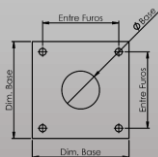

MASTRO PARA BANDEIRA

Modelo	Dimensões			Base (mm)	Chumbador	Entre Furos (mm)	Divisões	** Tipo De Fundação
	H (mm)	$\varnothing D1$ (mm)	$\varnothing D2$ (mm)					
FLANGEADO								
FLPMB6F	6000	101,6	60,3	258x258	5/8" x 300mm	205	2	4
FLPMB7F	7000	101,6	76,2	258X258	5/8" x 300mm	205	2	4
FLPMB8F	8000	114,3	76,2	278X278	5/8" x 500mm	205	2	4
FLPMB9F	9000	114,3	76,2	278X278	5/8" x 500mm	205	3	4
FLPMB10F	10000	139,7	88,9	328X328	3/4" x 500mm	260	2	5
FLPMB11F	11000	139,7	88,9	328X328	3/4" x 500mm	260	2	6
FLPMB12F	12000	165,1	88,9	328x328	3/4" x 500mm	260	2	6
FLPMB13F	13000	165,1	88,9	400x400	7/8" x 750mm	150	3	6
FLPMB15F	15000	219,1	101,6	400x400	7/8" x 750mm	150	3	6

Modelo	Dimensões				Divisões
	H (mm)	$\varnothing D1$ (mm)	$\varnothing D2$ (mm)	E (mm)	
ENGASTADO					
FLPMB6E	6000	101,6	60,3	1000	2
FLPMB7E	7000	114,3	76,2	1000	2
FLPMB8E	8000	114,3	76,2	1000	3
FLPMB9E	9000	127	76,2	1000	3
FLPMB10E	10000	139,7	88,9	1000	2
FLPMB11E	11000	139,7	88,9	1000	2
FLPMB12E	12000	165,1	88,9	1500	2
FLPMB13E	13000	165,1	88,9	1500	3
FLPMB15E	15000	219,1	101,6	2000	3

Não acompanha cabo e bandeira.

*Roldanas para movimentação

Engastado Flangeado

**Para tipo de fundação consultar pagina 13