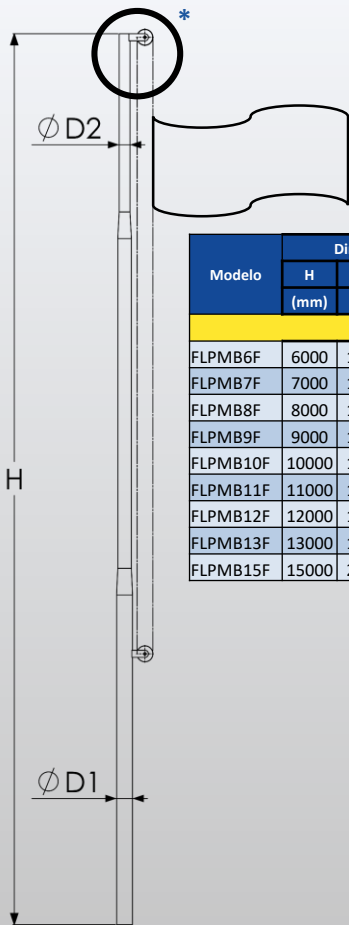

MASTRO PARA BANDEIRA

Modelo	Dimensões			Base (mm)	Chumbador	Entre Furos (mm)	Divisões	** Tipo De Fundação
	H (mm)	$\varnothing D1$ (mm)	$\varnothing D2$ (mm)					
FLANGEADO								
FLPMB6F	6000	101,6	60,3	258x258	5/8" x 300mm	205	2	4
FLPMB7F	7000	101,6	76,2	258X258	5/8" x 300mm	205	2	4
FLPMB8F	8000	114,3	76,2	278X278	5/8" x 500mm	205	2	4
FLPMB9F	9000	114,3	76,2	278X278	5/8" x 500mm	205	3	4
FLPMB10F	10000	139,7	88,9	328X328	3/4" x 500mm	260	2	5
FLPMB11F	11000	139,7	88,9	328X328	3/4" x 500mm	260	2	6
FLPMB12F	12000	165,1	88,9	328x328	3/4" x 500mm	260	2	6
FLPMB13F	13000	165,1	88,9	400x400	7/8" x 750mm	150	3	6
FLPMB15F	15000	219,1	101,6	400x400	7/8" x 750mm	150	3	6

Modelo	Dimensões				Divisões
	H (mm)	$\varnothing D1$ (mm)	$\varnothing D2$ (mm)	E (mm)	
ENGASTADO					
FLPMB6E	6000	101,6	60,3	1000	2
FLPMB7E	7000	114,3	76,2	1000	2
FLPMB8E	8000	114,3	76,2	1000	3
FLPMB9E	9000	127	76,2	1000	3
FLPMB10E	10000	139,7	88,9	1000	2
FLPMB11E	11000	139,7	88,9	1000	2
FLPMB12E	12000	165,1	88,9	1500	2
FLPMB13E	13000	165,1	88,9	1500	3
FLPMB15E	15000	219,1	101,6	2000	3

Não acompanha cabo e bandeira.

*Roldanas para movimentação

Engastado Flangeado

**Para tipo de fundação consultar pagina 13